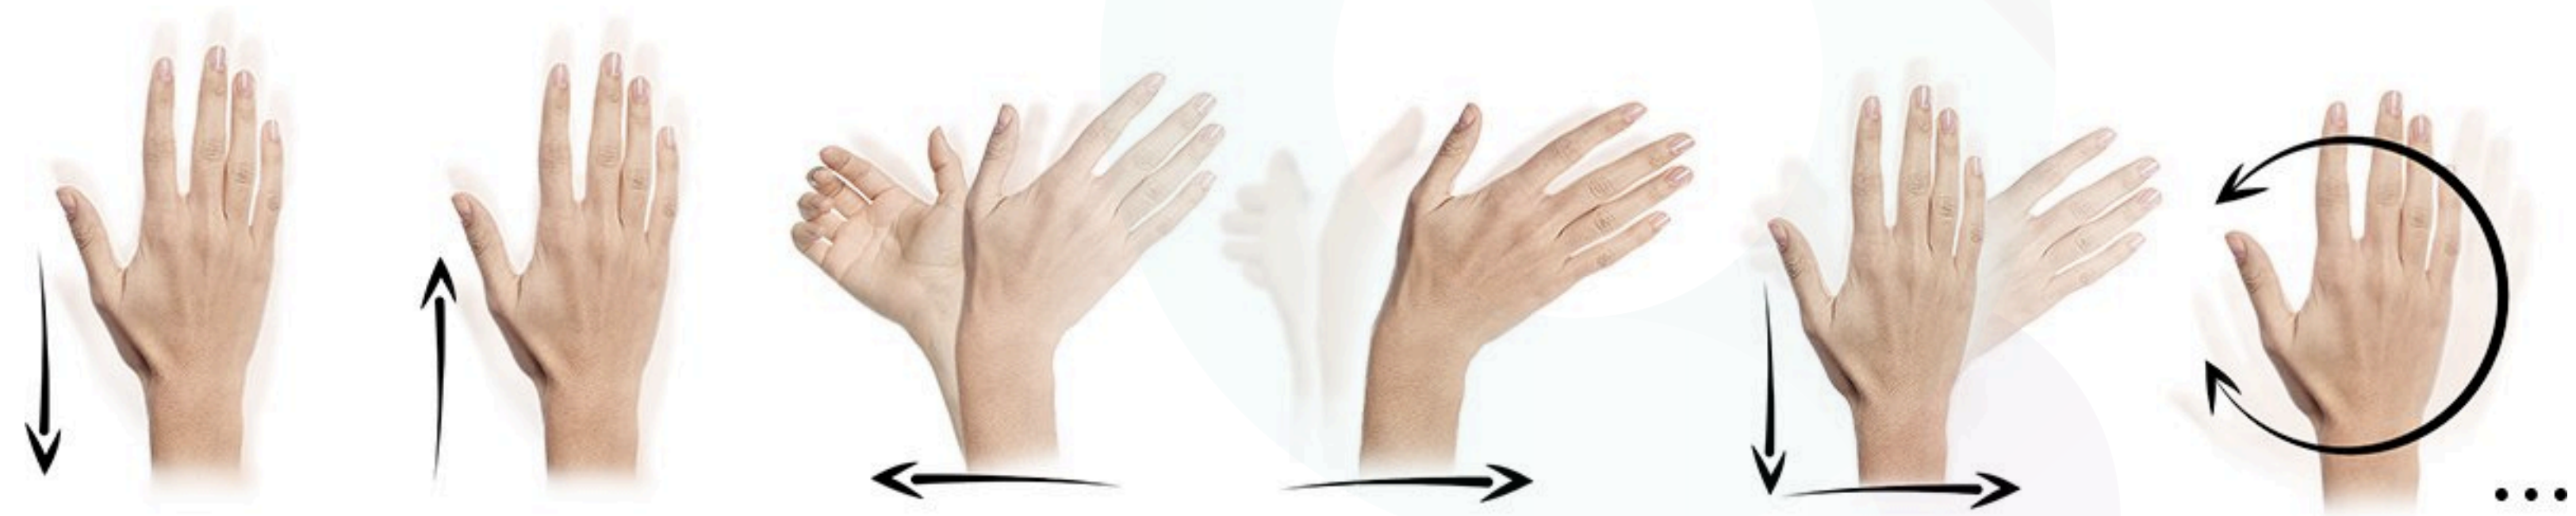

Going back home

KeyFob

การควบคุมระยะไกลสำหรับบ้านของคุณ

ใช้ได้มากกว่า 30 คำสั่ง

การกดปุ่มแต่ละครั้งจะตอบสนองต่อตัวเลือกการคลิก 1, 2 หรือ 3 ครั้งและกดปุ่มค้างไว้ ซึ่งมีความเป็นไปได้ทั้งหมดถึง 24 รายการ / ซีน

แค่ปุ่มเดียว

ก็สามารถควบคุมบ้านของคุณได้ทั้งหมด

ข้อมูลเพิ่มเติม : <https://www.fibaro.com/en/products/the-button/>

Swipe

เปลี่ยนทุกสิ่งได้ด้วยท่าทางเดียว

ค้นพบพลังแห่งการแสดงท่าทาง

SWIPE อัจฉริยะไม่เพียงแต่ตรวจจับการเคลื่อนไหวง่ายๆ เท่านั้น แต่ยังตรวจจับการเคลื่อนไหวแบบผสมผสานอีกด้วย เช่น เซอร์ความละเอียดสูงจะแปลคำสั่งที่ซับซ้อนที่สุด คุณจะประหลาดใจกับพลังของมือ