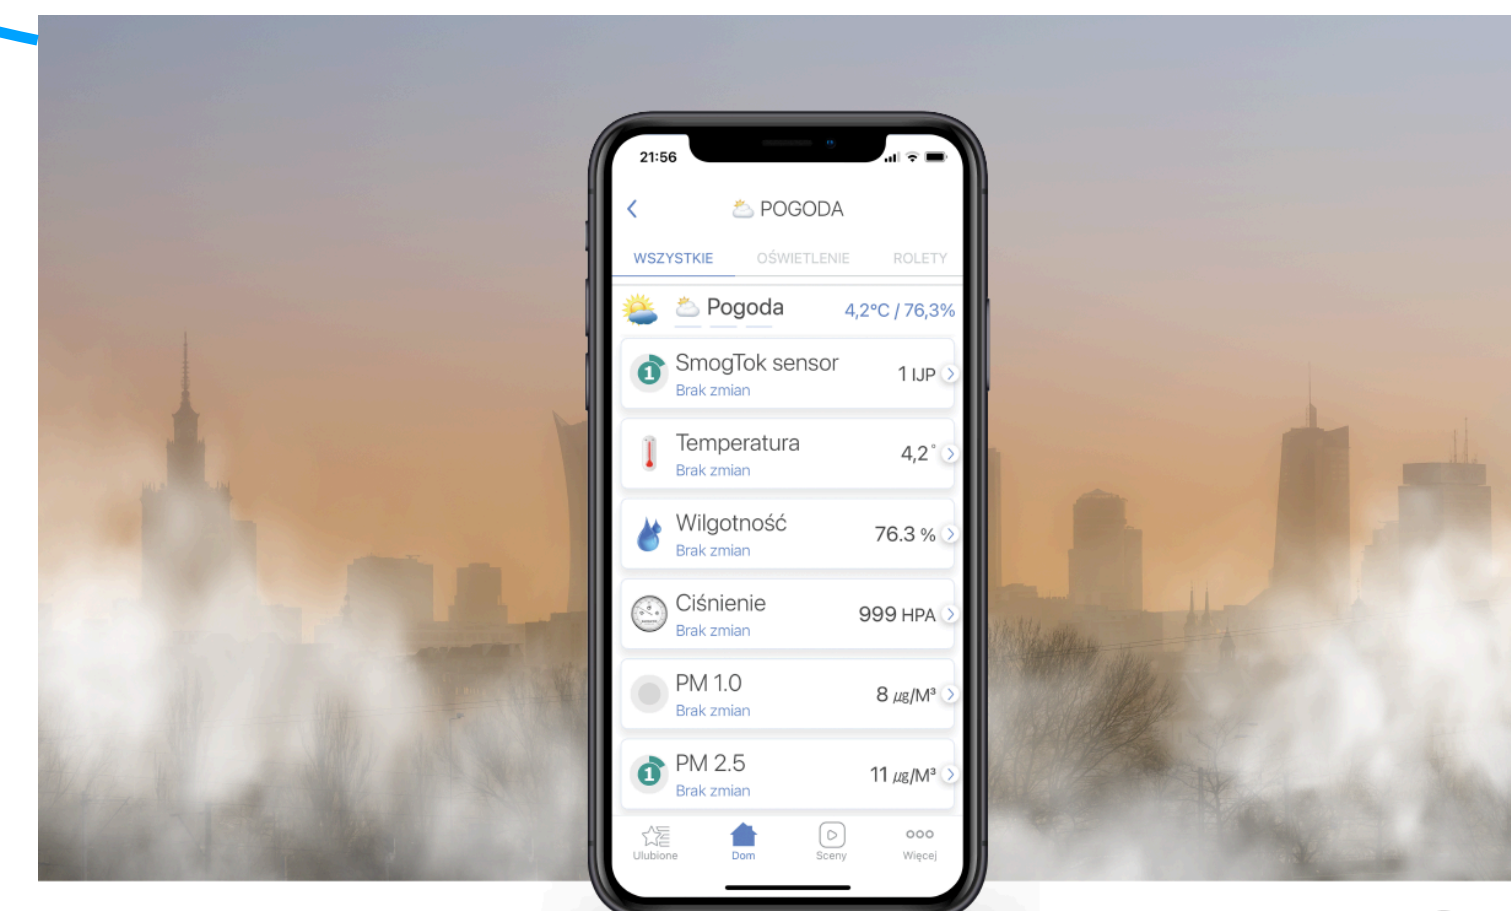

โครงสร้างการทำงานของระบบ FIBARO

- ติดตั้งและตั้งค่าโปรแกรม FIBARO / Internet

- แอปพลิเคชัน FIBARO / Wifi, 4G, 5G

เทคโนโลยีที่ 3 แห่งอนาคต (Z-Wave)

ระบบการทำงานไร้สาย (Wireless) คือระบบการเชื่อมต่อสัญญาณโดยไม่ผ่านสายสัญญาณต่าง ๆ ซึ่งในปัจจุบันอุปกรณ์ส่วนมากยังใช้สัญญาณวิทยุ (WIFI) ในการเชื่อมต่อสัญญาณ รวมถึงการเชื่อมต่อสัญญาณอินเทอร์เน็ต (Internet) ซึ่งสัญญาณวิทยุ (WIFI) สามารถส่งข้อมูลได้ครั้งละมาก ๆ แต่ค่อนข้างสิ้นเปลืองพลังงาน

FIBARO

smart gateways

Home Center 3 Lite

- อุปกรณ์กลางสำหรับควบคุม อุปกรณ์ Z-wave เสมือนแกนหลักของระบบ FIBARO ควบคุมบ้านทั้งหลัง ในระบบเดียว ตัว gateway มีความปลอดภัยและตอบสนองความต้องการที่หลากหลายได้มากยิ่งขึ้น เหมาะสำหรับที่อยู่อาศัยขนาดเล็ก Up to 40 Z-Wave devices
- <https://www.fibaro.com/en/products/home-center-3-lite-specifications/#spec>