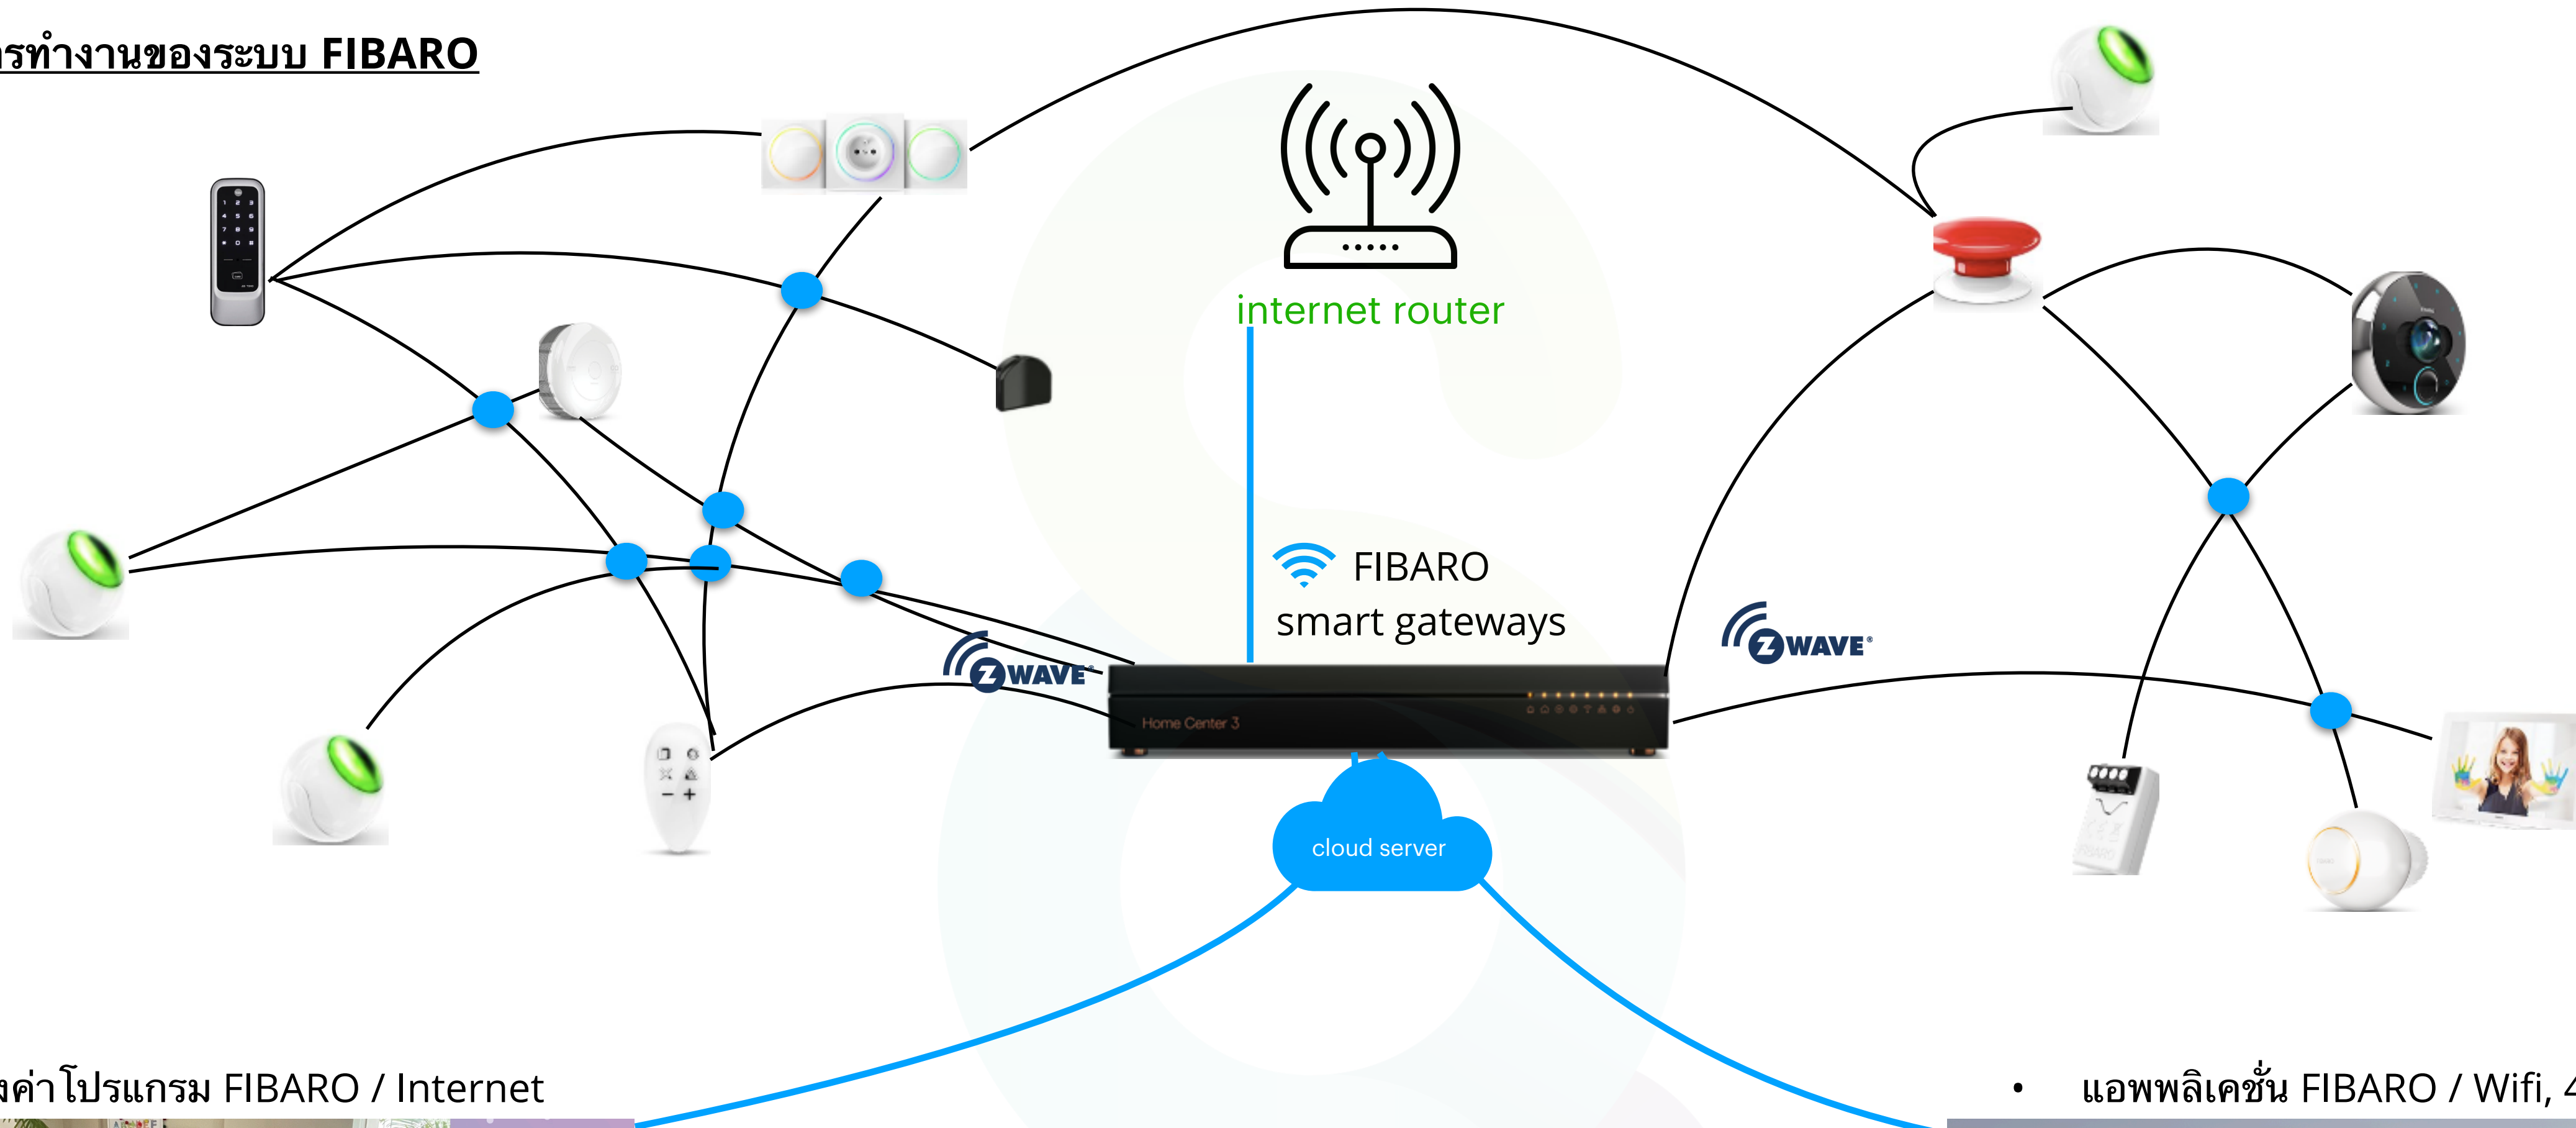

แอปพลิเคชัน SmartThings

Get to know FIBARO smart devices working with Apple HomeKit.

แอปพลิเคชัน Apple HomeKit

ทำงานร่วมกับผลิตภัณฑ์กว่า 2,000 รายการของแบรนด์อื่น

Home Center ช่วยให้คุณเชื่อมต่อไม่เพียงแค่ผลิตภัณฑ์ FIBARO เท่านั้น แต่ยังรวมถึงอุปกรณ์ของผู้ผลิตรายอื่น เช่น สมาร์ททีวี กล้อง เทอร์โมสแตท ระบบเตือนภัย เครื่องเล่น มีเดีย รับคุณสมบัตินวัตกรรมไม่จำกัดด้วยอุปกรณ์สมาร์ทกว่า 2,000 เครื่องที่พร้อมทำงานในระบบสมาร์ทโฮมของคุณ

โครงสร้างการทำงานของระบบ FIBARO

- ติดตั้งและตั้งค่าโปรแกรม FIBARO / Internet

- แอปพลิเคชัน FIBARO / Wifi, 4G, 5G

เทคโนโลยีที่ 3 แห่งอนาคต (Z-Wave)

ระบบการทำงานไร้สาย (Wireless) คือระบบการเชื่อมต่อสัญญาณโดยไม่ผ่านสายสัญญาณต่าง ๆ ซึ่งในปัจจุบันอุปกรณ์ส่วนมากยังใช้สัญญาณวิทยุ (WIFI) ในการเชื่อมต่อสัญญาณ รวมถึงการเชื่อมต่อสัญญาณอินเทอร์เน็ต (Internet) ซึ่งสัญญาณวิทยุ (WIFI) สามารถส่งข้อมูลได้ครั้งละมาก ๆ แต่ค่อนข้างสิ้นเปลืองพลังงาน

FIBARO

smart gateways

Home Center 3 Lite

- อุปกรณ์กลางสำหรับควบคุม อุปกรณ์ Z-wave เสมือนแกนหลักของระบบ FIBARO ควบคุมบ้านทั้งหลัง ในระบบเดียว ตัว gateway มีความปลอดภัยและตอบสนองความต้องการที่หลากหลายได้มากยิ่งขึ้น เหมาะสำหรับที่อยู่อาศัยขนาดเล็ก Up to 40 Z-Wave devices
- <https://www.fibaro.com/en/products/home-center-3-lite-specifications/#spec>

Home Center 3

- อุปกรณ์กลางสำหรับควบคุม อุปกรณ์ Z-Wave เสมือนแกนหลักระบบ FIBARO ควบคุมบ้านทั้งหลัง ในระบบเดียวตัว gateway มีความปลอดภัยและตอบสนองความต้องการที่หลากหลายได้มากยิ่งขึ้น Up to 230 Z-Wave devices
- <https://www.fibaro.com/en/products/home-center-3-lite-specifications/#spec>