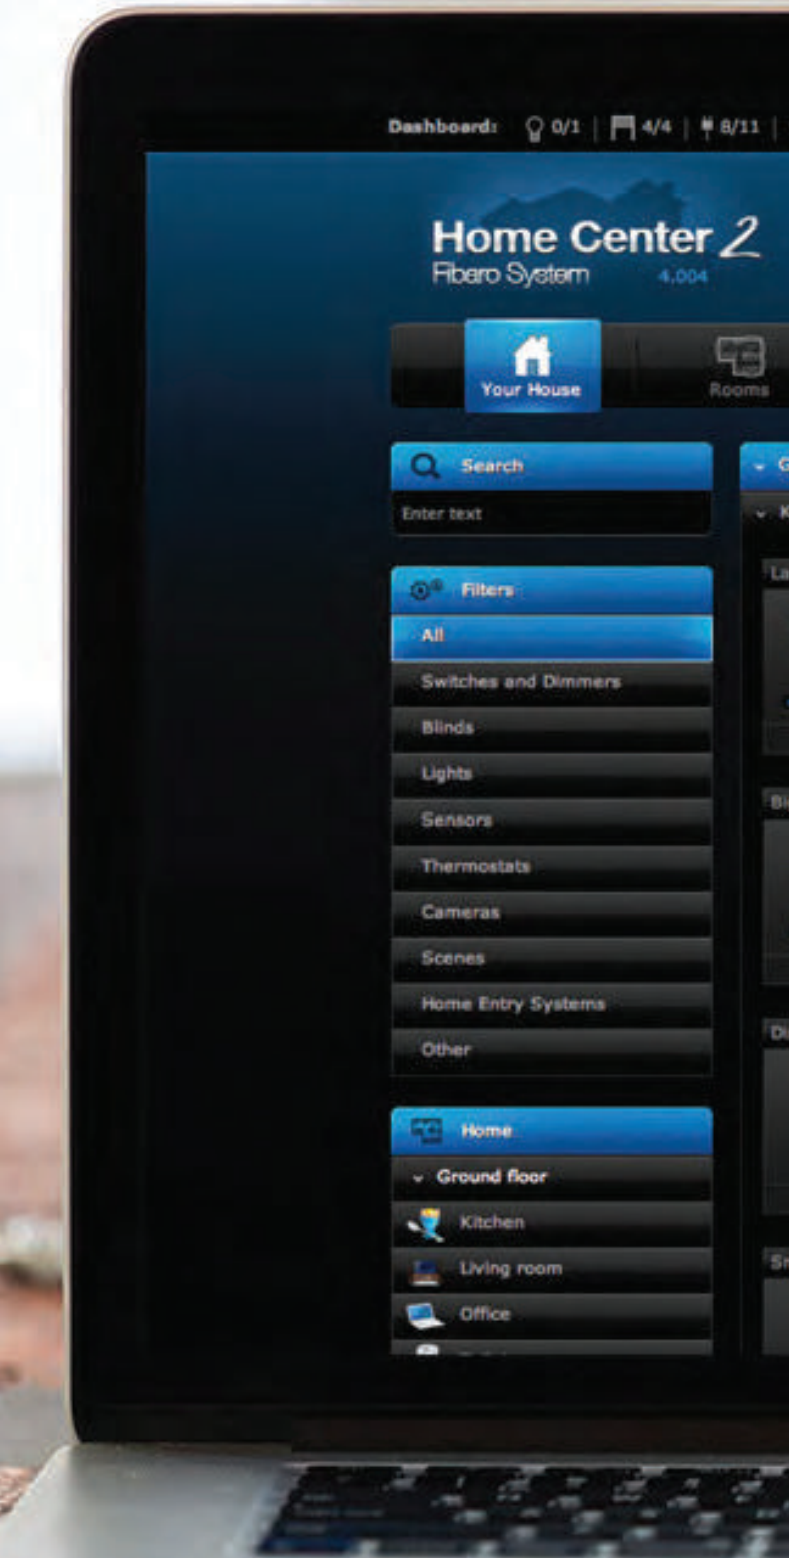

เราก็คือ FIBARO

ผู้ผลิตอุปกรณ์ควบคุมระบบบ้านอัจฉริยะครบวงจร ด้วย
อุปกรณ์แบบไร้สาย พร้อมเซ็นเซอร์อัจฉริยะ ช่วยให้ชีวิต
คุณสะดวกสบาย ง่ายยิ่งขึ้นและปลอดภัยมากยิ่งขึ้น โดย
ระบบบ้านอัจฉริยะของเราใช้ระบบสื่อสารแบบไร้สาย เทคโนโลยี Z-Wave จึงทำให้อุปกรณ์ของเราติดตั้งง่าย และ
ไม่รบกวนโครงสร้างอาคาร ทั้งยังสามารถออกแบบ ได้ตาม
ต้องการ และรองรับอุปกรณ์อำนวยความสะดวกหลากหลาย
หลายรูปแบบ อุปกรณ์ทั้งหมดผลิตในยุโรปและวางจำหน่าย
ใน 83 ประเทศทั่วโลก