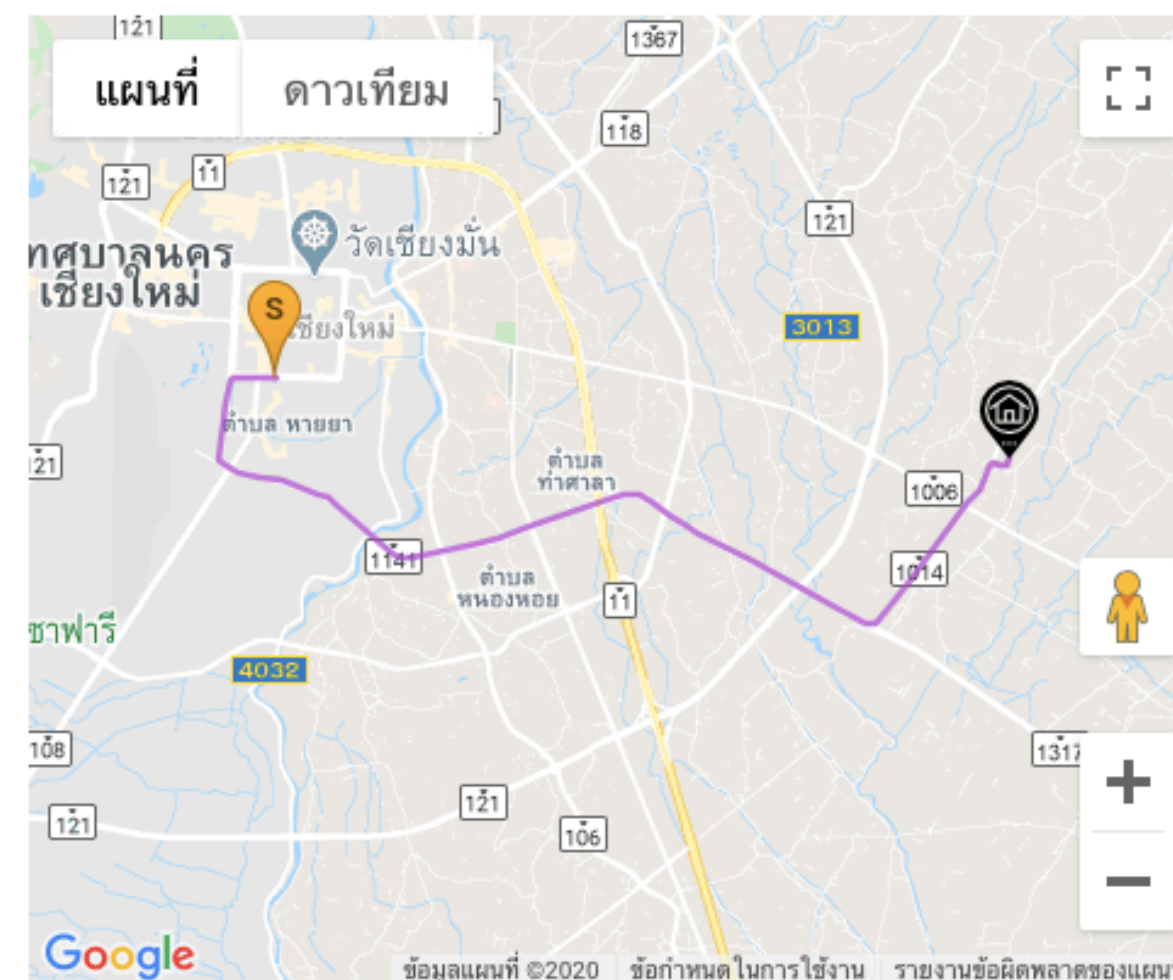

📍 แผนที่บ้านลูกค้า

📍 ระยะทาง: **16.2 กม.**

🕒 ระยะเวลา: **24 นาที**

📍 พิกัด: **18.7705094,99.0873392**

Back end ระบบติดตามการจัดส่งสินค้า แบบ real time

- แสดงข้อมูลสถานะการการจัดส่งสินค้าตั้งแต่เริ่มต้น - จบงาน
- แสดงข้อมูลระยะเวลาในการทำงานแต่ละสถานะ
- แสดงข้อมูลรูปแบบประเมินความพึงพอใจการให้บริการ
- แสดงข้อมูลภาพถ่าย
- แสดงข้อมูลลายเซ็นรับสินค้า
- แสดงข้อมูลสถานะการการจัดส่งสินค้า สำเร็จและไม่สำเร็จ และ สถานะอื่นๆ
- แสดงข้อมูลพนักงานจัดส่ง
- แสดงข้อมูลรถจัดส่ง
- แสดงพิกัด check in บ้านลูกค้า พร้อมตรวจสอบความถูกต้องของพิกัด