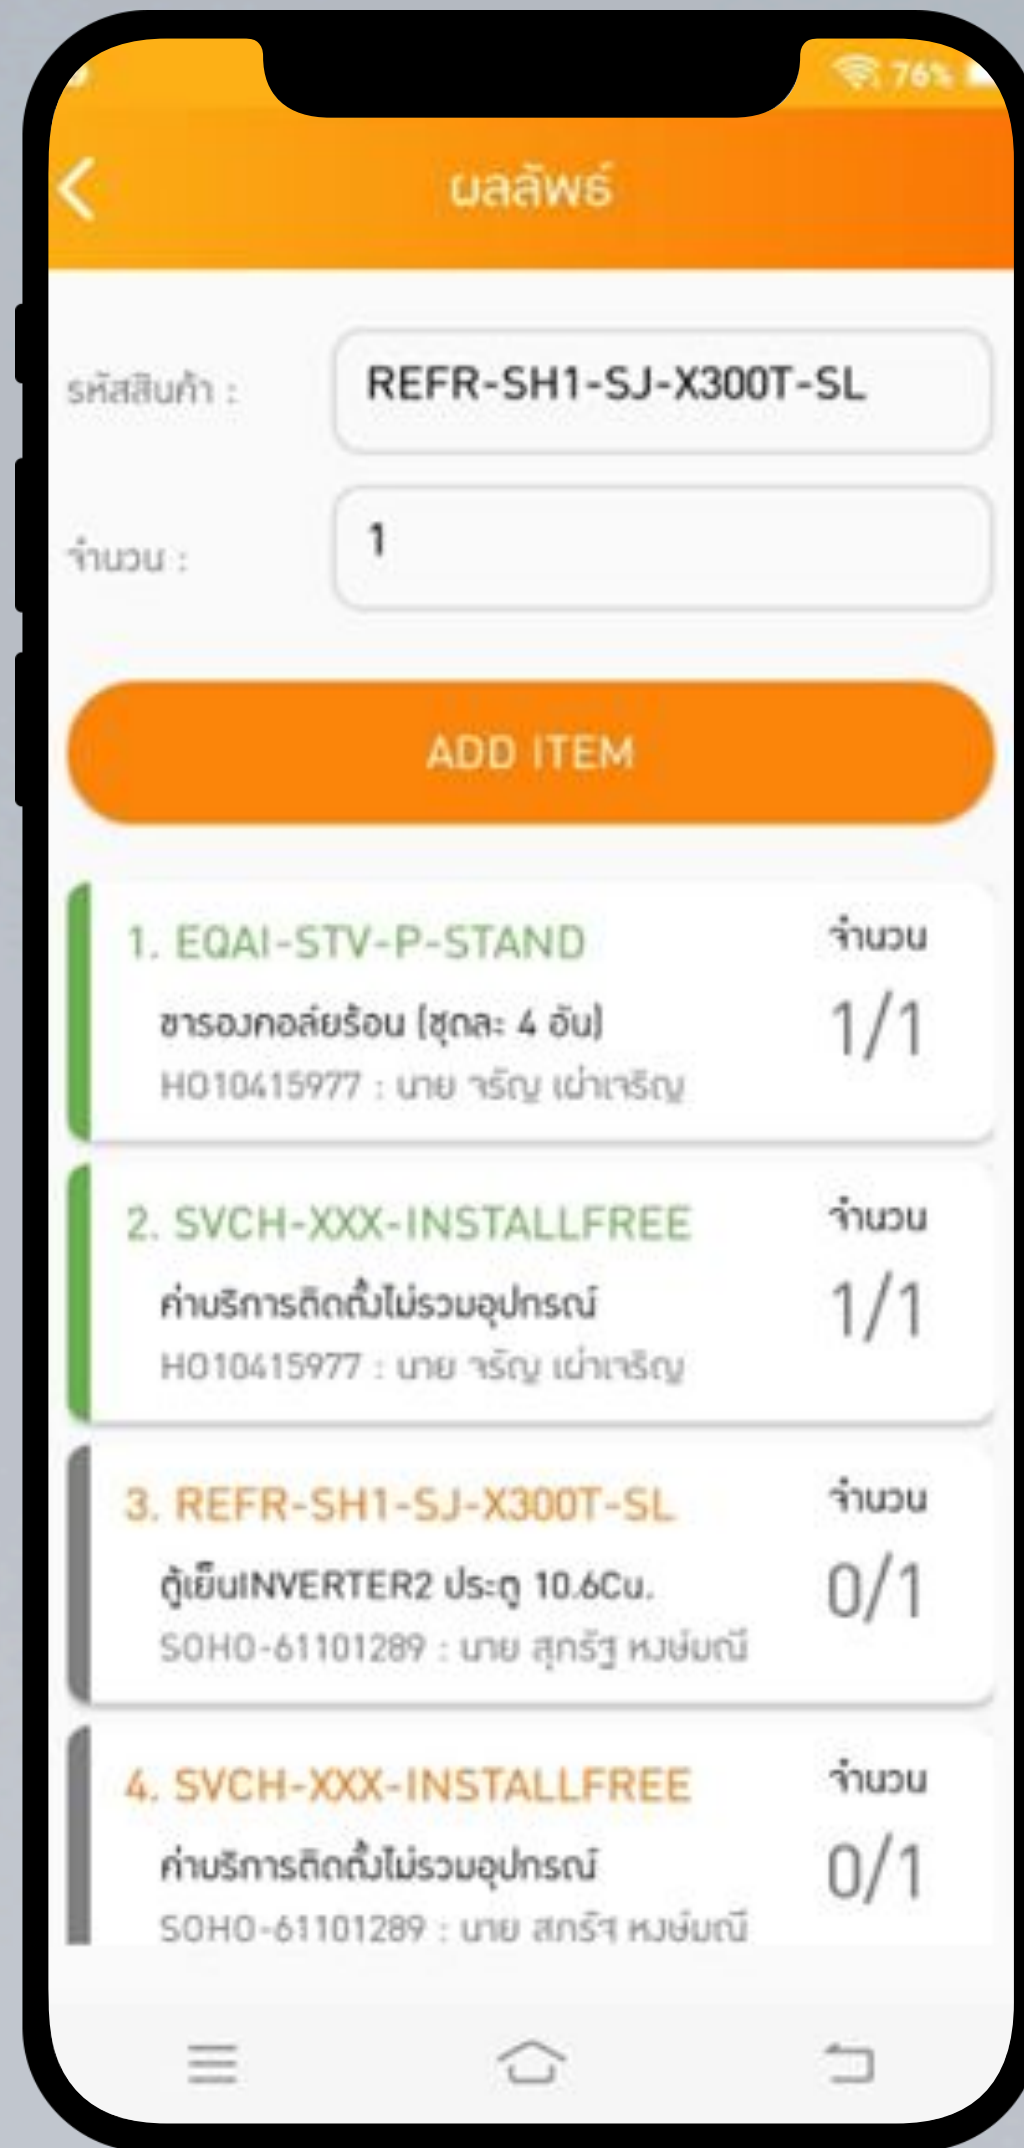

โมดูลการทำงาน

TRACKING

แอปพลิเคชันสำหรับ
จัดส่งสินค้าพร้อมระบบ
ติดตามสินค้า
★★★★★

ข้อมูลรายการสินค้าขึ้นรถขนส่ง

- สแกนสินค้าขึ้นรถขนส่งด้วย bar code หรือ QR code พร้อมฟังก์ชัน ADD ITEM ด้วยการป้อนรหัส
- แลปสถานะแสดงรายการสินค้าพร้อมจำนวนเมื่อนำสินค้าขึ้นรถสำเร็จ
- ระบบตรวจสอบรายการสินค้าขึ้นรถครบจำนวนเท่านั้นจึงสามารถเริ่มงานจัดส่งสินค้าได้พร้อมแสดงสถานะจำนวนสินค้าตามรายการจัดส่ง

นำส่งสินค้า

- ระบบนำทาง GPS (Google Map) ไปยังที่อยู่ลูกค้า ไม่ทำให้หลงทาง
- ระบบจัดเรียงลำดับเส้นทางจัดส่ง และ ตามเวลาจัดส่งได้
- ระบบโทรด่วนไปยังลูกค้า
- แสดงรายการ รายละเอียดงานตามบิลสินค้า

ส่งมอบสินค้า

- ถ่ายรูปภาพการจัดส่งสินค้าได้
- ลูกค้าสามารถประเมินการให้บริการสินค้าได้
- หน้าลายเซ็นรับสินค้า สำหรับลูกค้า
- หน้าแสดงเส้นทางบนแผนที่
 - สีเขียว ส่งสินค้าสำเร็จ
 - สีแดง ส่งสินค้าไม่สำเร็จ
 - สีส้ม อยู่ในระหว่างจัดส่งสินค้า