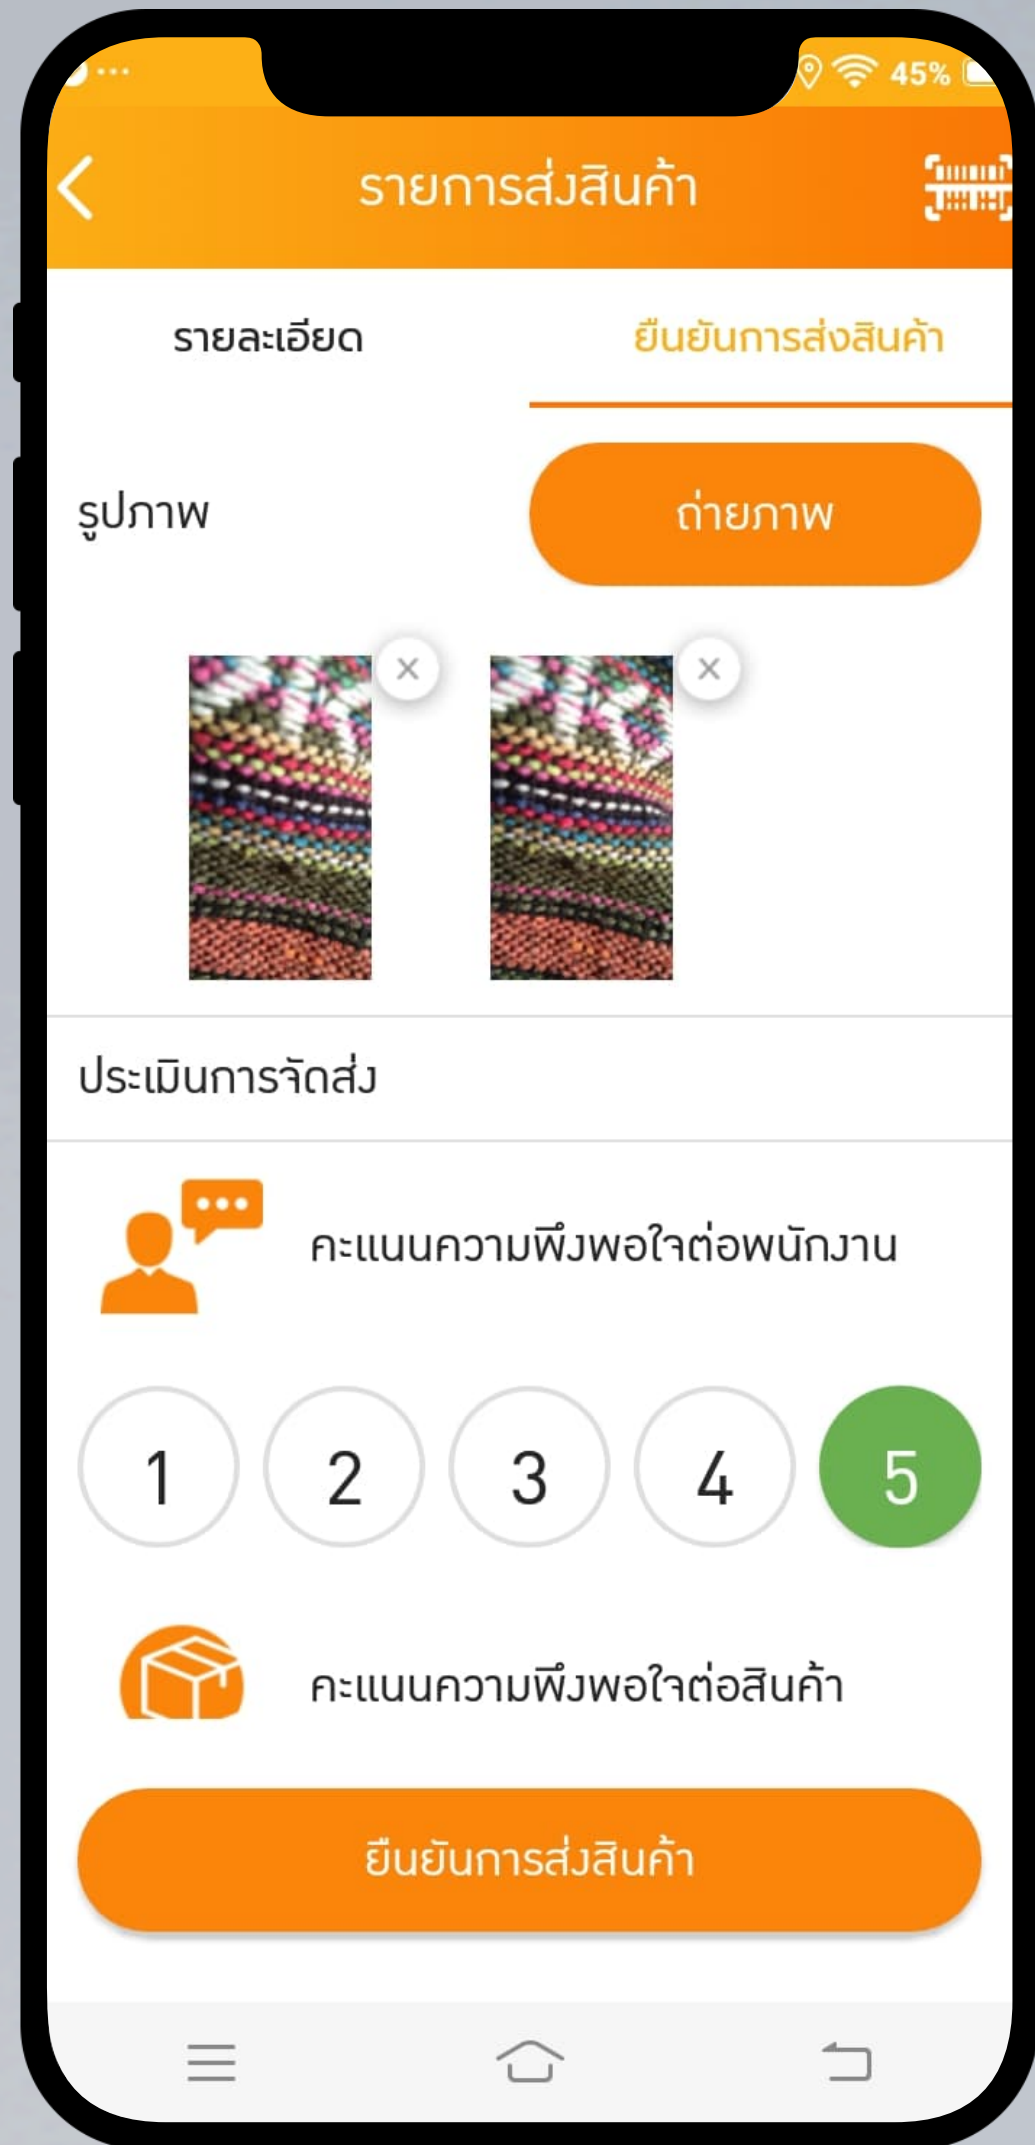

โมดูลการทำงาน

TRACKING

แอปพลิเคชันสำหรับ
จัดส่งสินค้าพร้อมระบบ
ติดตามสินค้า
★★★★★

ข้อมูลรายการสินค้าขึ้นรถขนส่ง

- สแกนสินค้าขึ้นรถขนส่งด้วย bar code หรือ QR code พร้อมฟังก์ชัน ADD ITEM ด้วยการป้อนรหัส
- แลปสถานะแสดงรายการสินค้าพร้อมจำนวนเมื่อนำสินค้าขึ้นรถสำเร็จ
- ระบบตรวจสอบรายการสินค้าขึ้นรถครบจำนวนเท่านั้นจึงสามารถเริ่มงานจัดส่งสินค้าได้พร้อมแสดงสถานะจำนวนสินค้าตามรายการจัดส่ง

นำส่งสินค้า

- ระบบนำทาง GPS (Google Map) ไปยังที่อยู่ลูกค้า ไม่ทำให้หลงทาง
- ระบบจัดเรียงลำดับเส้นทางจัดส่ง และ ตามเวลาจัดส่งได้
- ระบบโทรด่วนไปยังลูกค้า
- แสดงรายการ รายละเอียดงานตามบิลสินค้า

ส่งมอบสินค้า

- ถ่ายรูปภาพการจัดส่งสินค้าได้
- ลูกค้าสามารถประเมินการให้บริการสินค้าได้
- หน้าลายเซ็นรับสินค้า สำหรับลูกค้า
- หน้าแสดงเส้นทางบนแผนที่
 - สีเขียว ส่งสินค้าสำเร็จ
 - สีแดง ส่งสินค้าไม่สำเร็จ
 - สีส้ม อยู่ในระหว่างจัดส่งสินค้า