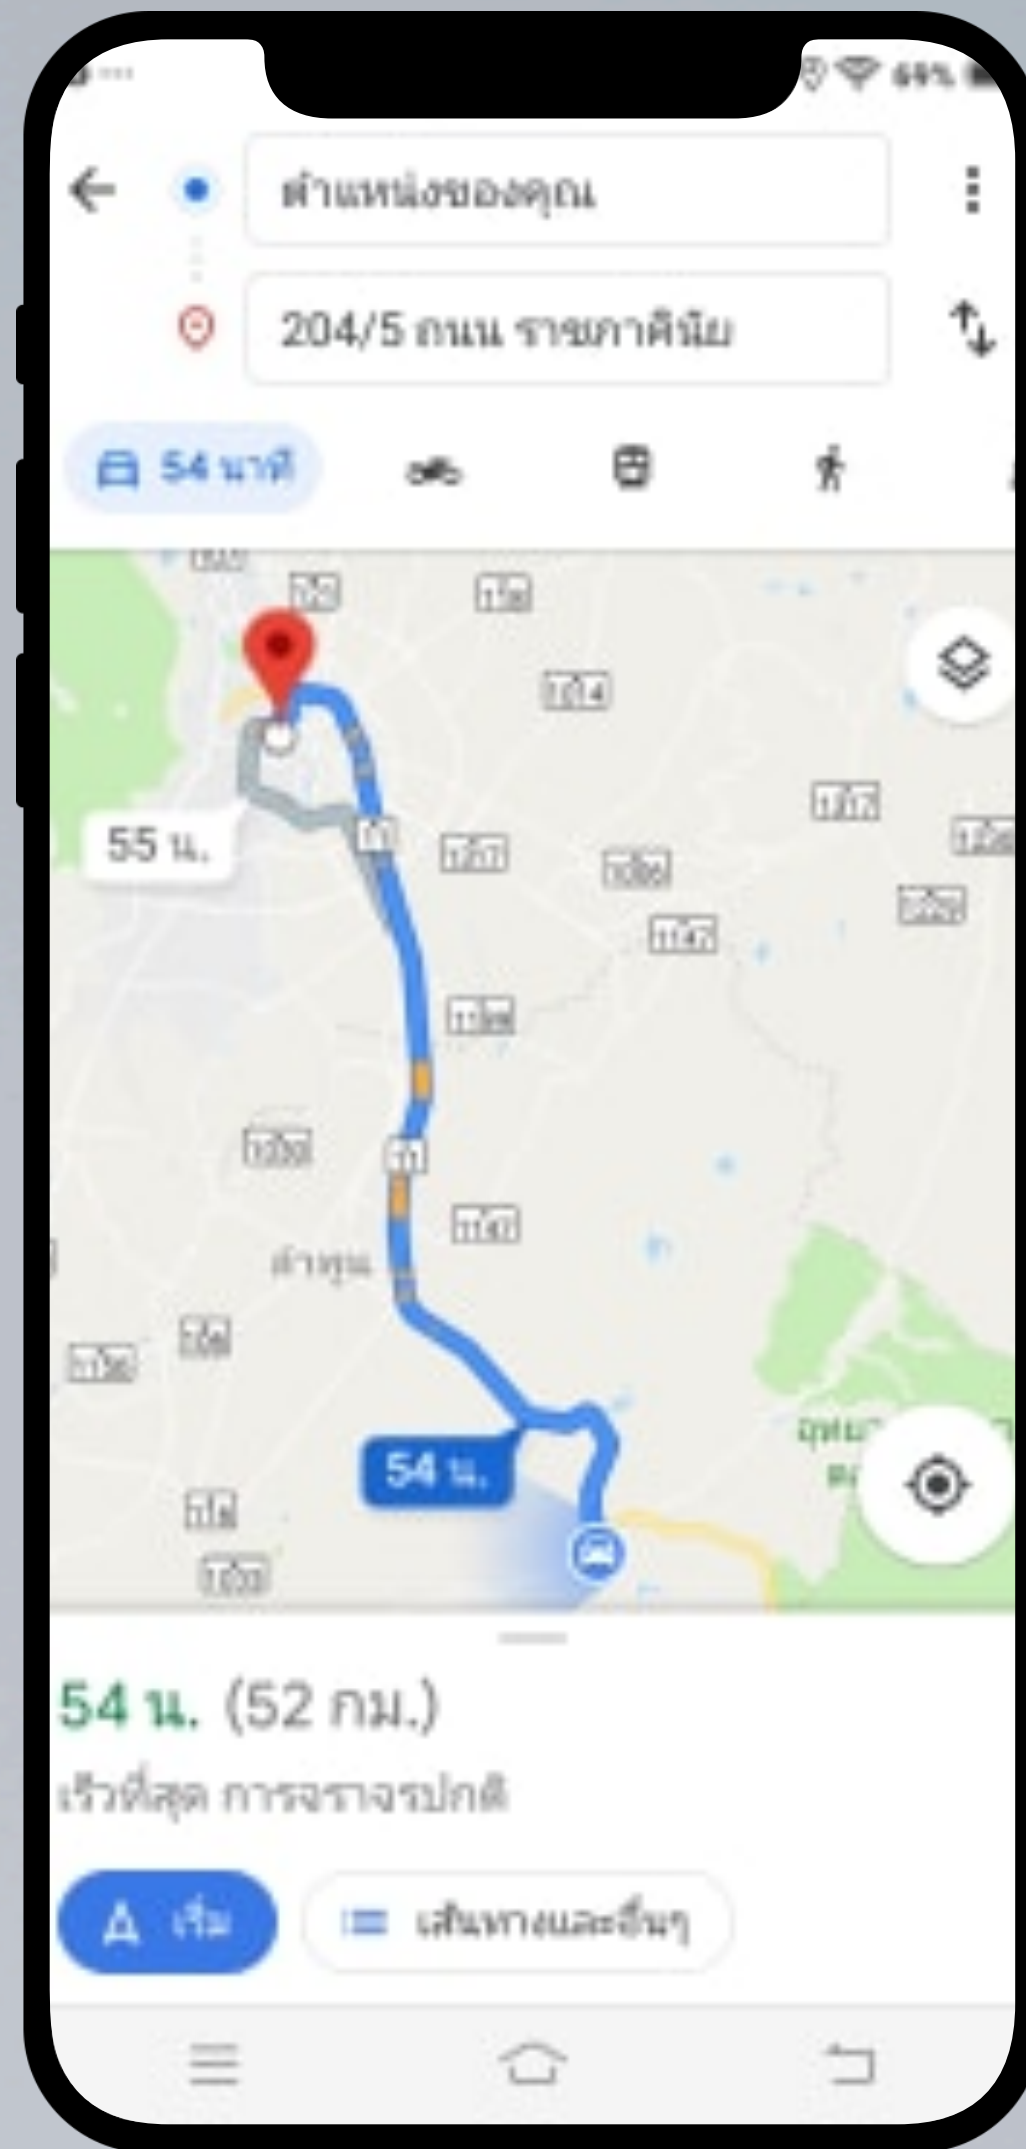

โมดูลการทำงาน

TRACKING

แอปพลิเคชันสำหรับ
จัดส่งสินค้าพร้อมระบบ
ติดตามสินค้า
★★★★★

ข้อมูลรายการสินค้าขึ้นรถขนส่ง

- สแกนสินค้าขึ้นรถขนส่งด้วย bar code หรือ QR code พร้อมฟังก์ชัน ADD ITEM ด้วยการป้อนรหัส
- แลปสถานะแสดงรายการสินค้าพร้อมจำนวนเมื่อนำสินค้าขึ้นรถสำเร็จ
- ระบบตรวจสอบรายการสินค้าขึ้นรถครบจำนวนเท่านั้นจึงสามารถเริ่มงานจัดส่งสินค้าได้พร้อมแสดงสถานะจำนวนสินค้าตามรายการจัดส่ง