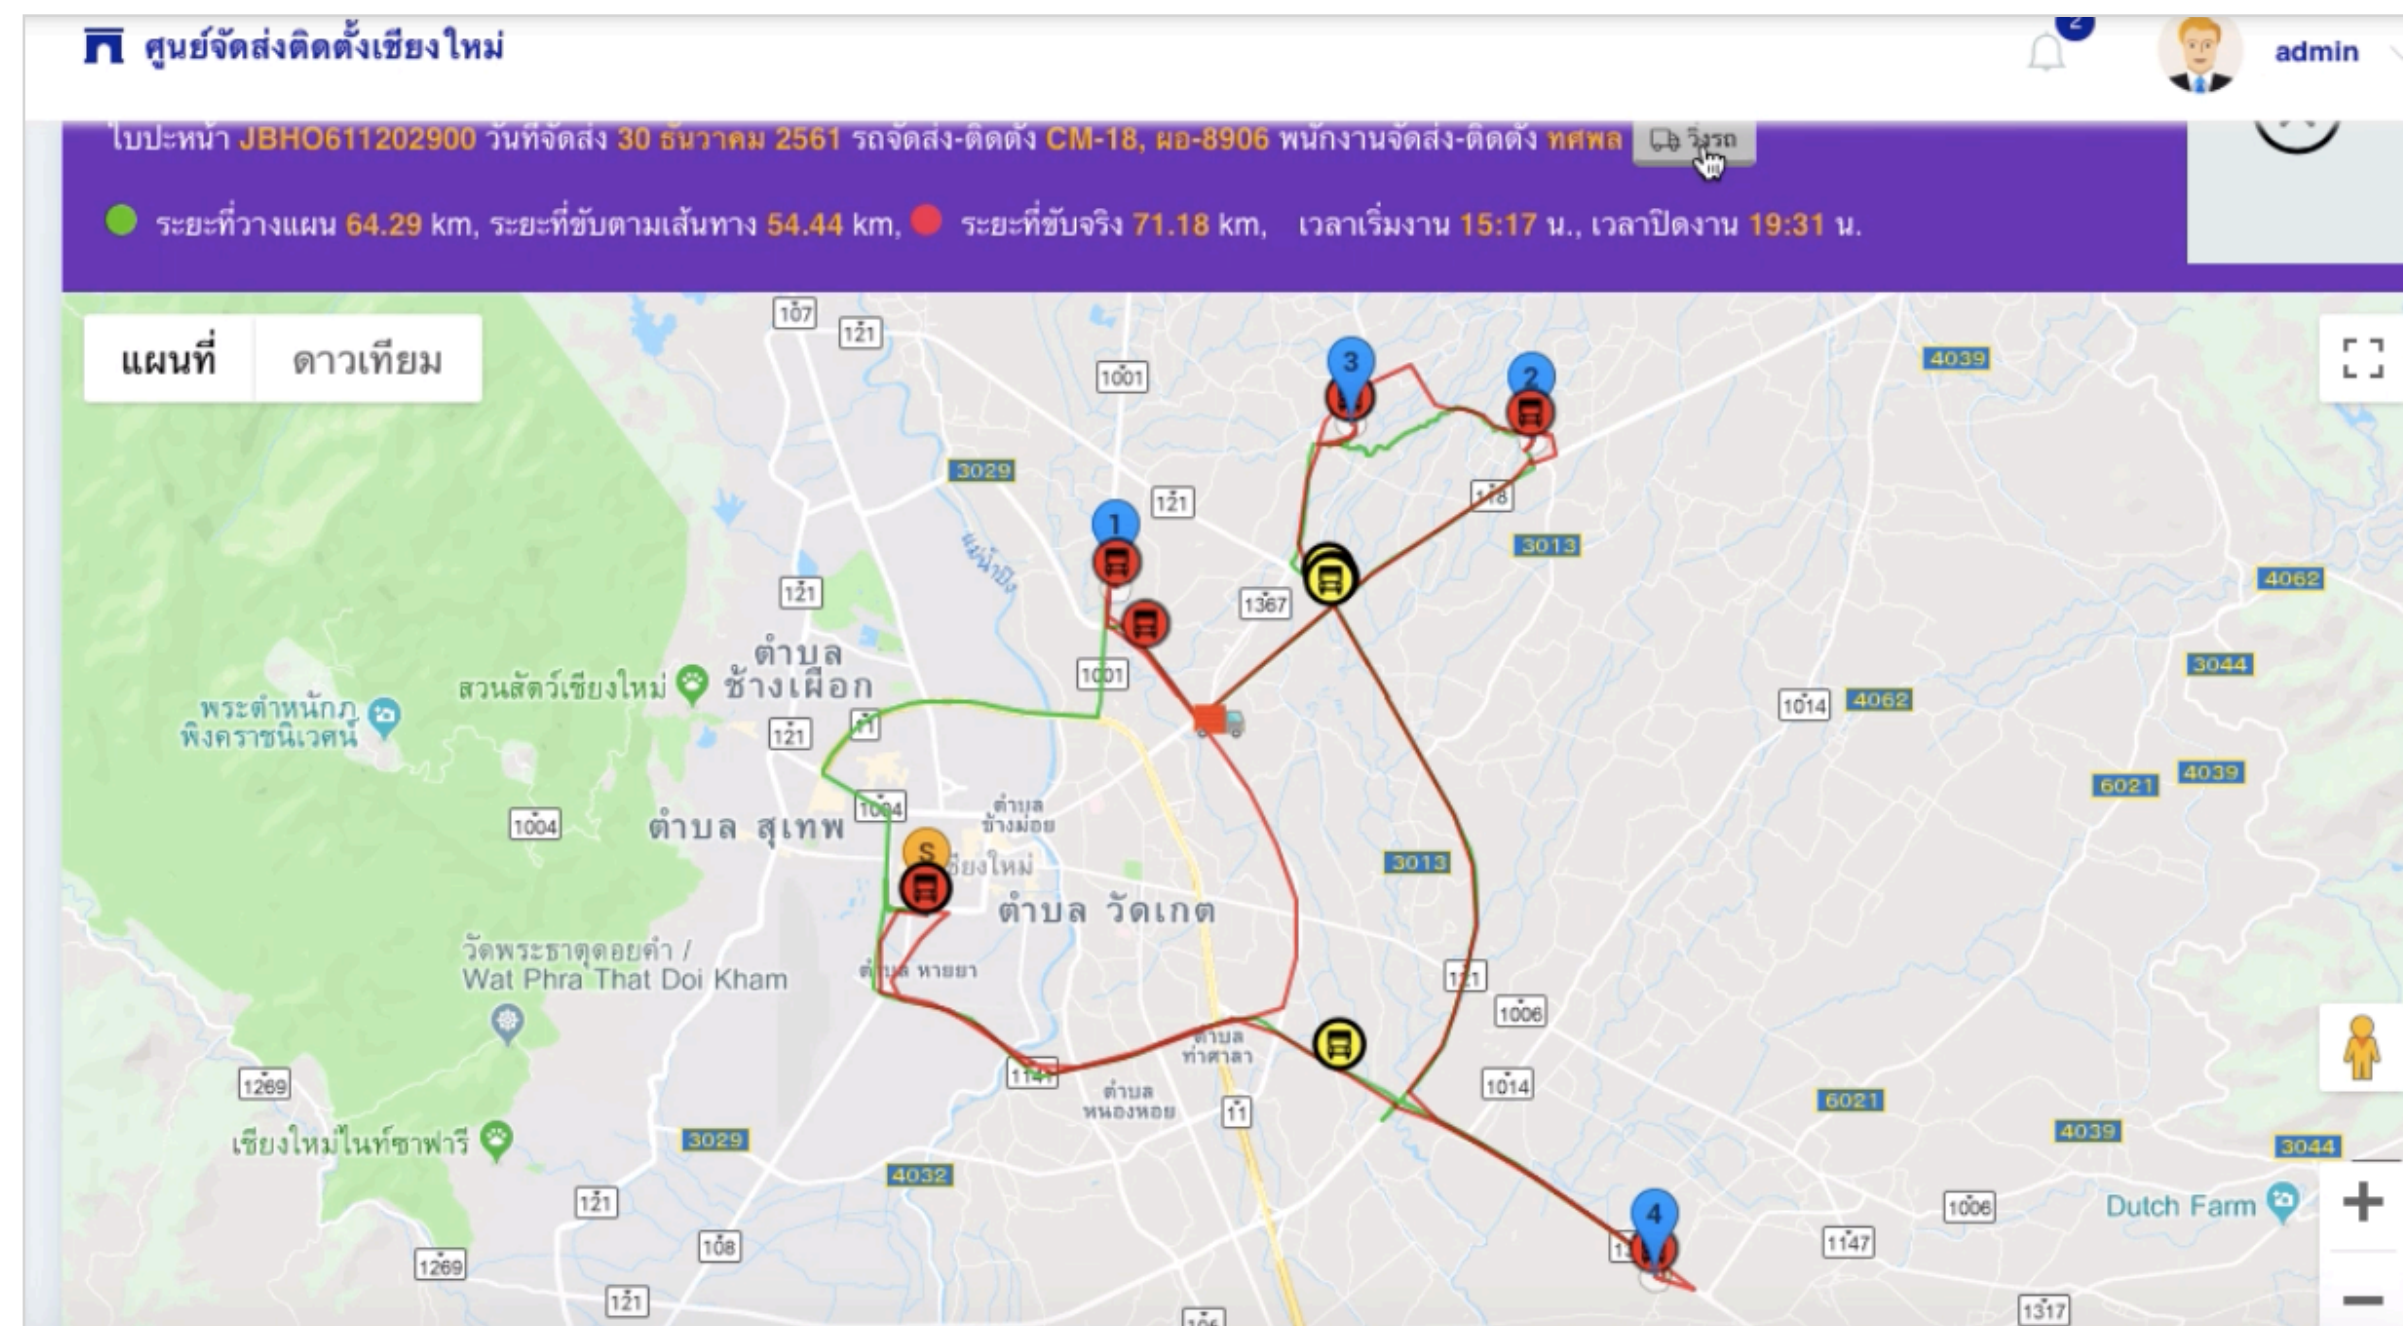

ระบบตรวจสอบขั้รถนอกเส้นทาง

- ระบบตรวจสอบรถวิ่งออกนอกเส้นทางคำนวณเส้นทางของรถวิ่งตามเส้นทางที่ได้กำหนดไว้เทียบกับระบบ gps ที่ติดตั้งไว้ในรถแต่ละคัน 🚚

JBHO611202904 - รถจัดส่ง-ติดตั้ง CM-06 นพ 9404 , นัดจัดส่งวันที่ 30 ธันวาคม 2561 , หัวหน้าทีมช่างจัดส่ง - ติดตั้ง : สมชาย					ตรวจสอบเส้นทางเดินรถ
#	ระยะที่วางแผน (km)	ระยะที่ขับจริง (km)	ระยะที่ขับตามเส้นทาง (km)	การเดินรถตามเส้นทาง (%)	สถานะ
17	3.01	2.65	2.00	66.45	● ออกนอกเส้นทาง

JBHO611202900 - รถจัดส่ง-ติดตั้ง CM-18 นพ-8906 , นัดจัดส่งวันที่ 30 ธันวาคม 2561 , หัวหน้าทีมช่างจัดส่ง - ติดตั้ง : ทศพล					ตรวจสอบเส้นทางเดินรถ
#	ระยะที่วางแผน (km)	ระยะที่ขับจริง (km)	ระยะที่ขับตามเส้นทาง (km)	การเดินรถตามเส้นทาง (%)	สถานะ
18	64.29	71.18	54.44	84.68	● ออกนอกเส้นทาง