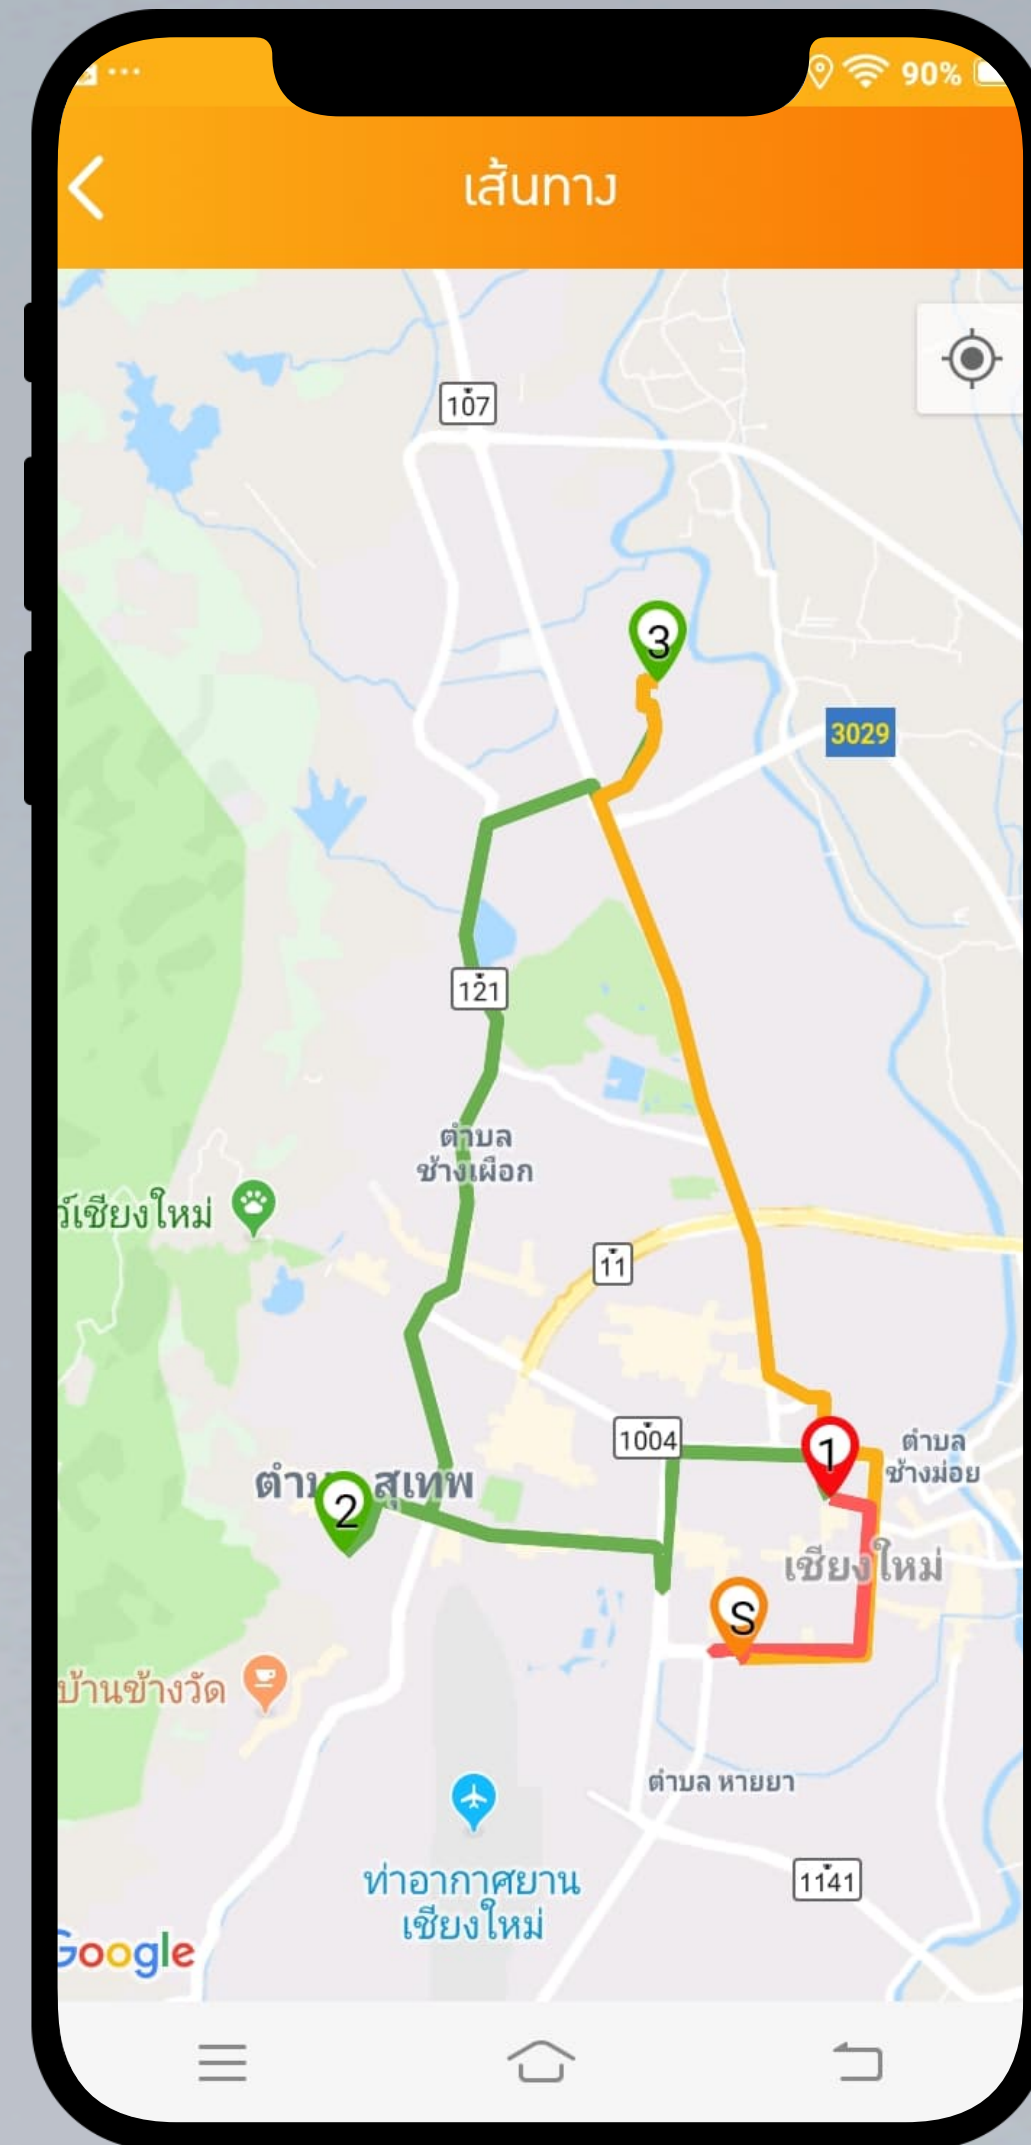

โมดูลการทำงาน

TRACKING

แอปพลิเคชันสำหรับ
จัดส่งสินค้าพร้อมระบบ
ติดตามสินค้า
★★★★★

ข้อมูลรายการสินค้าขึ้นรถขนส่ง

- สแกนสินค้าขึ้นรถขนส่งด้วย bar code หรือ QR code พร้อมฟังก์ชัน ADD ITEM ด้วยการป้อนรหัส
- แลปสถานะแสดงรายการสินค้าพร้อมจำนวนเมื่อนำสินค้าขึ้นรถสำเร็จ
- ระบบตรวจสอบรายการสินค้าขึ้นรถครบจำนวนเท่านั้นจึงสามารถเริ่มงานจัดส่งสินค้าได้พร้อมแสดงสถานะจำนวนสินค้าตามรายการจัดส่ง

นำส่งสินค้า

- ระบบนำทาง GPS (Google Map) ไปยังที่อยู่ลูกค้า ไม่ทำให้หลงทาง
- ระบบจัดเรียงลำดับเส้นทางจัดส่ง และ ตามเวลาจัดส่งได้
- ระบบโทรด่วนไปยังลูกค้า
- แสดงรายการ รายละเอียดงานตามบิลสินค้า

ส่งมอบสินค้า