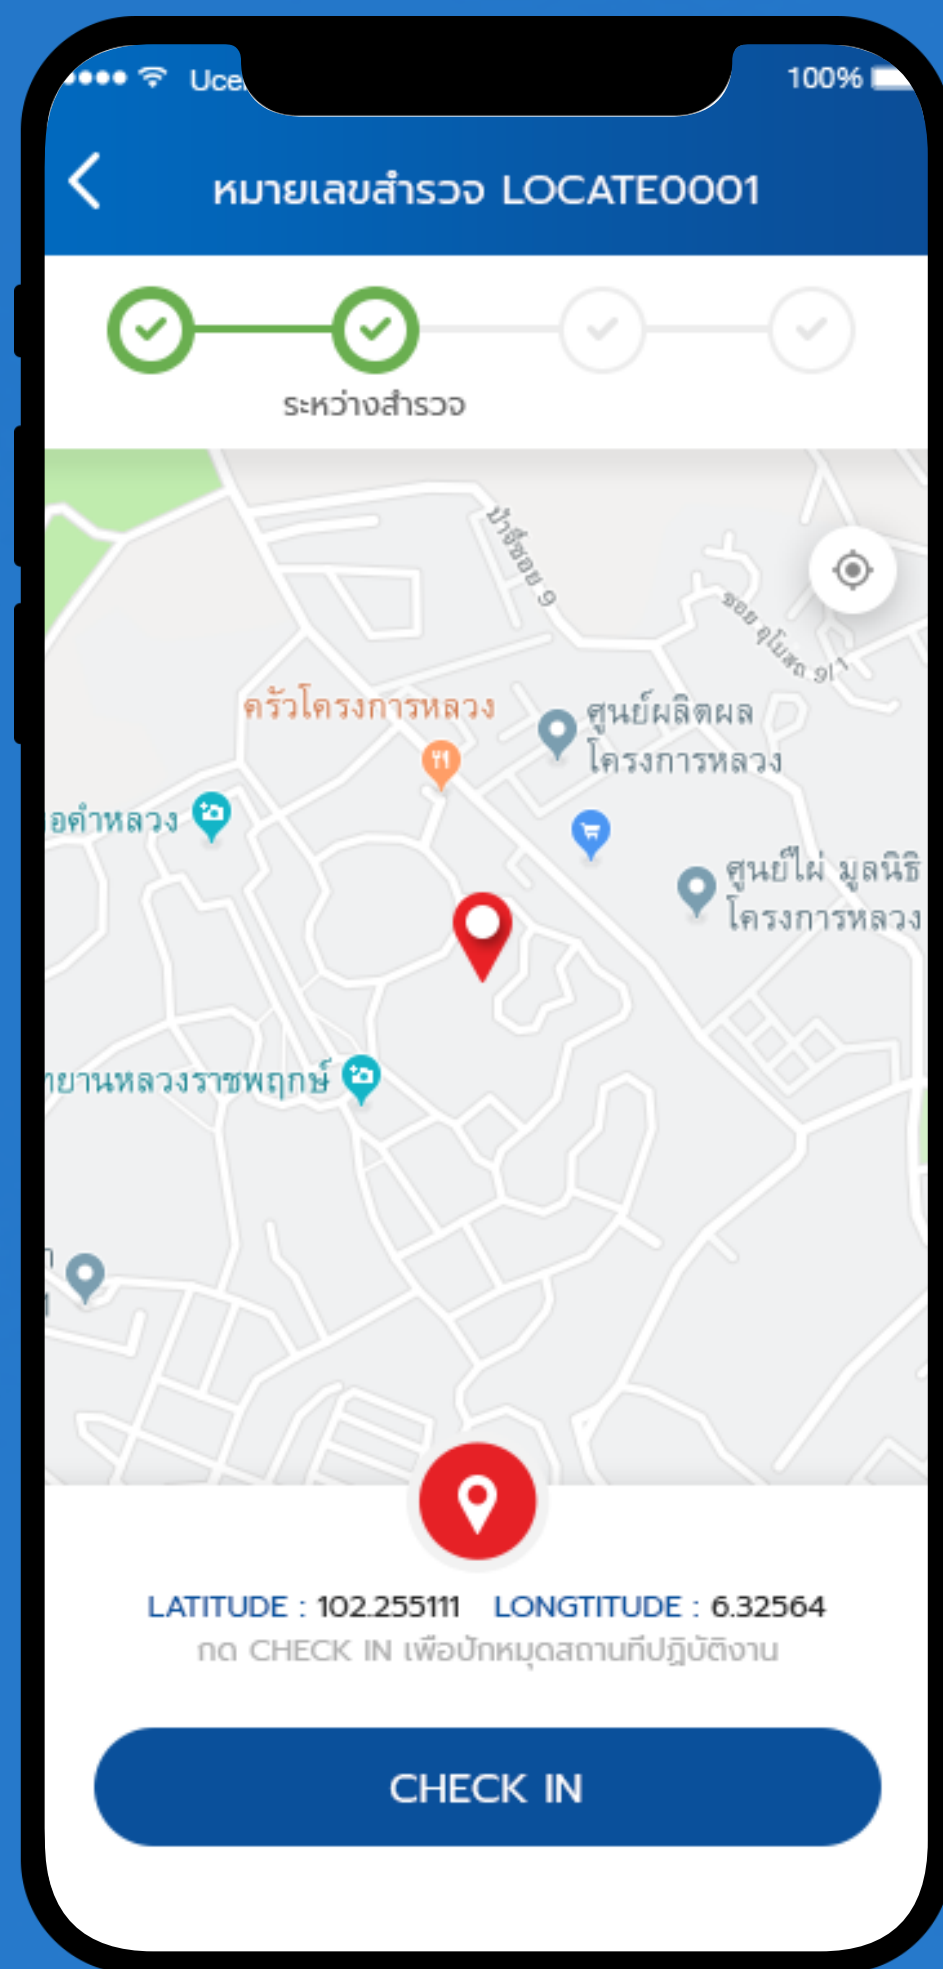

SURVEY

แอปพลิเคชัน survey ใช้สำหรับบันทึกข้อมูลรายละเอียดเกี่ยวกับการวางแผนการทำงาน, บันทึกข้อมูลและการประเมินหน้างานนอกสถานที่

CHECK IN ❤️