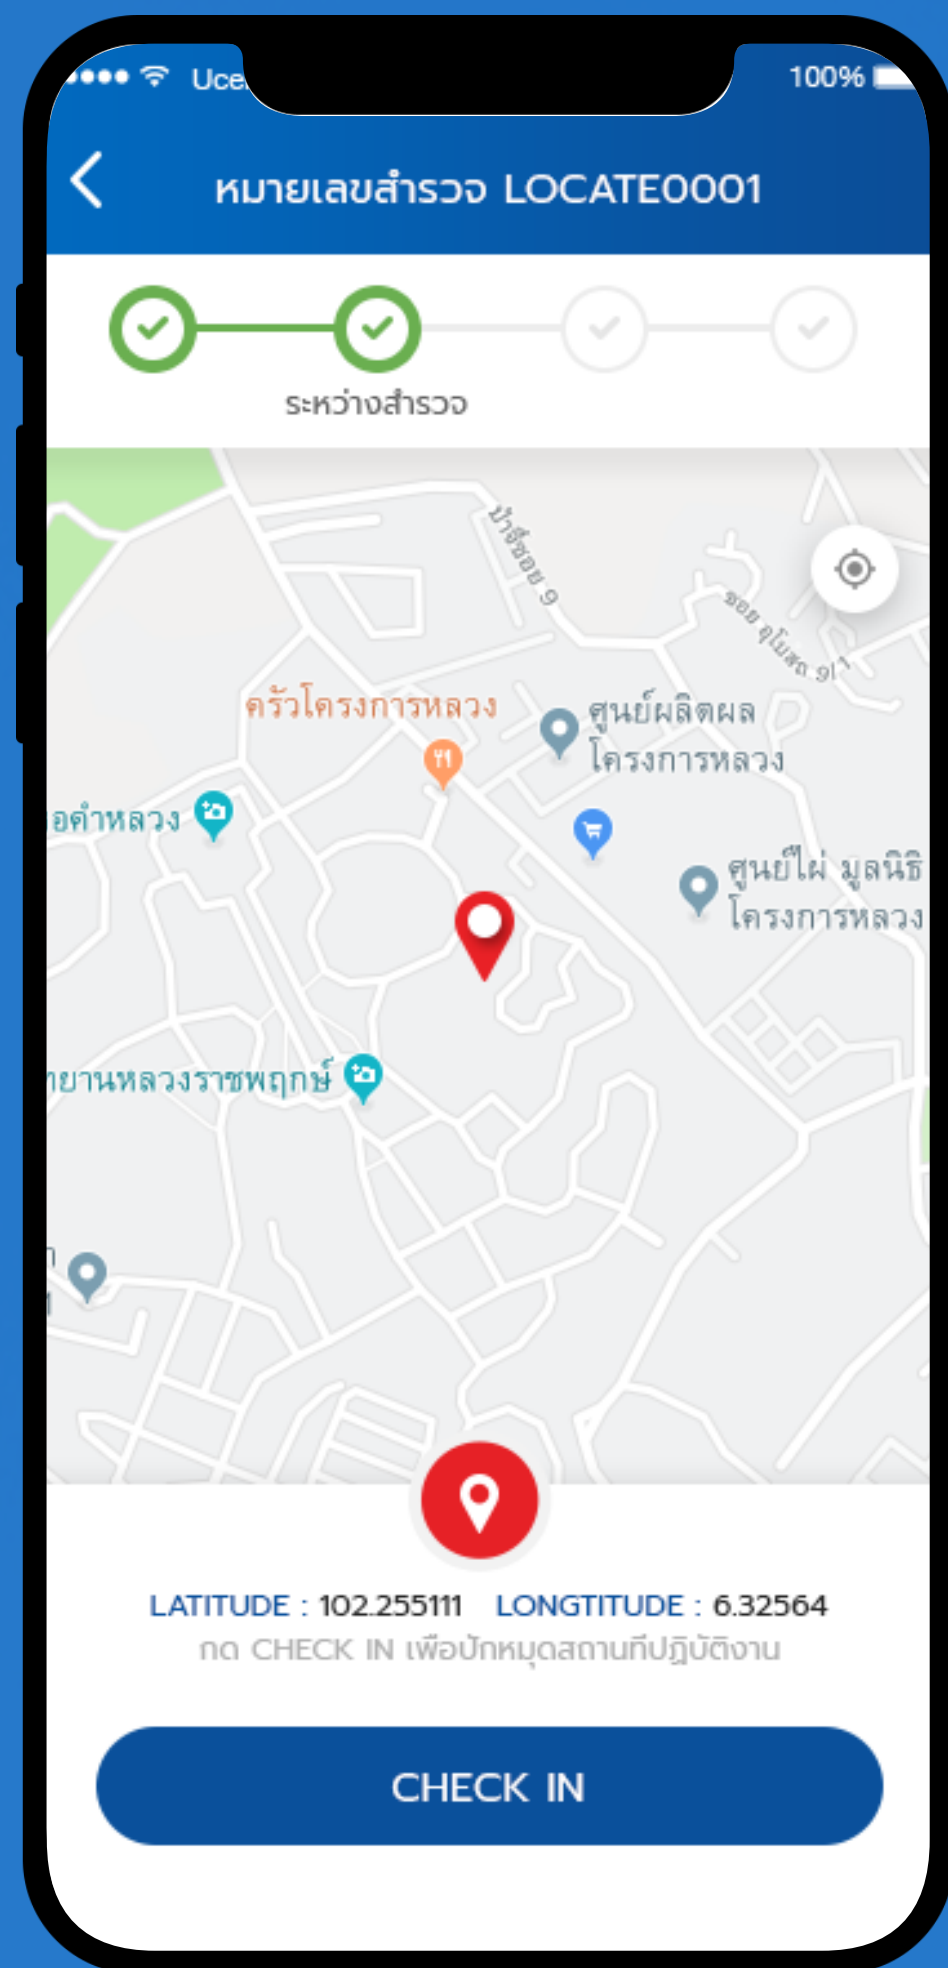

# SURVEY

แอปพลิเคชัน survey ใช้สำหรับบันทึกข้อมูลรายละเอียดเกี่ยวกับการวางแผนการทำงาน, บันทึกข้อมูลและการประเมินหน้างานนอกสถานที่

CHECK IN ❤️

# แอปพลิเคชัน survey

- รายการสำรวจพร้อม ระบบนำทาง GPS บน google map
- ปุ่มโทรด่วนสำหรับติดต่อลูกค้าตามรายการ
- หน้าต่างแสดงรายละเอียดข้อมูลการทำสำรวจ
- หน้าบันทึกข้อมูลการสำรวจ แบบ ถ่ายภาพ, check list, ข้อความ

# Check in on google map

- เก็บพิกัดสถานที่บน gogle map ด้วยค่า  
ละติจูด-ลองติจูด แม่นยำที่สุด

- แอปพลิเคชัน survey มีระบบ check in เพื่อเก็บพิกัด  
สถานที่จริง เพื่อใช้ในการนำทางในการมาครั้งต่อไป
- มีช่องสำหรับกรอกข้อมูลรายละเอียดเพิ่มเติม
- ลดปัญหาการค้นหาเส้นทางที่ไม่พบใน googl map