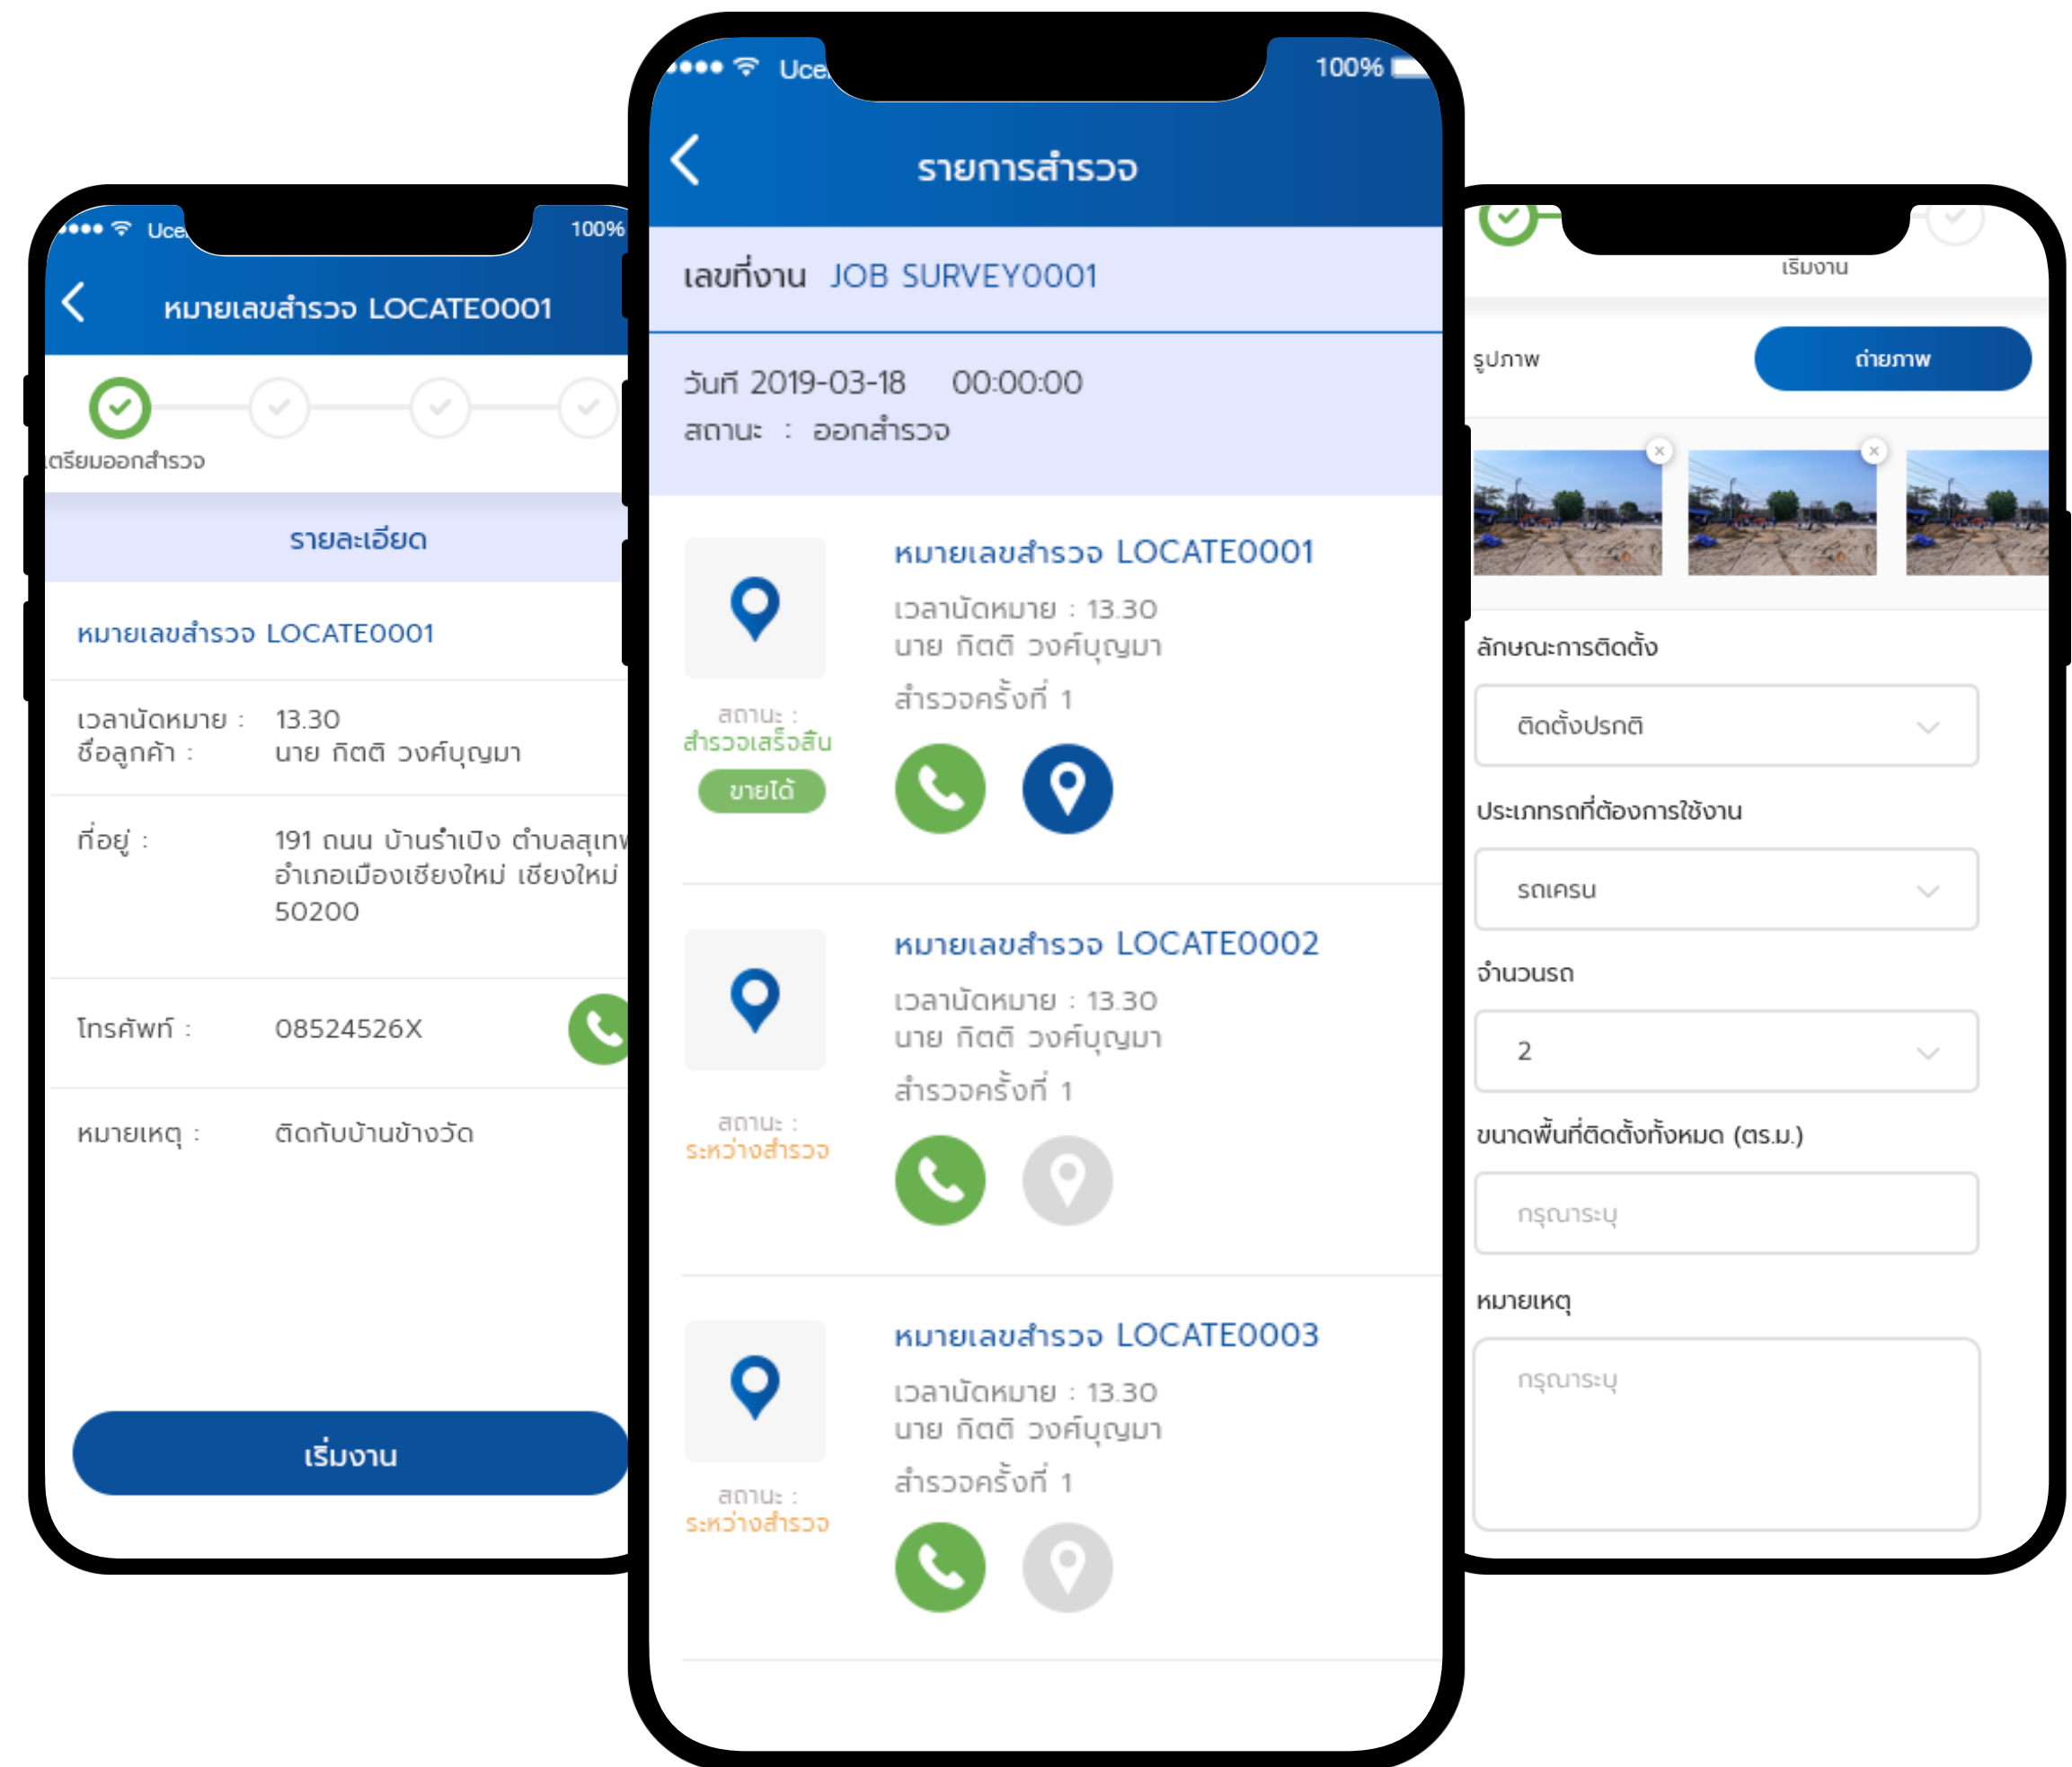

# SURVEY APPLICATION

ออกแบบและพัฒนาโดย บริษัท ไชतिक จำกัด  
[www.sytiq.net](http://www.sytiq.net)

Tel : 081 950 7128 (คุณก๊วง)  
email : [kanokwan@sytiq.net](mailto:kanokwan@sytiq.net)

# SURVEY

แอปพลิเคชัน survey ใช้สำหรับบันทึกข้อมูลรายละเอียดเกี่ยวกับการวางแผนการทำงาน, บันทึกข้อมูลและการประเมินหน้างานนอกสถานที่

CHECK IN ❤️

# แอปพลิเคชัน survey

- รายการสำรวจพร้อม ระบบนำทาง GPS บน google map
- ปุ่มโทรด่วนสำหรับติดต่อลูกค้าตามรายการ
- หน้าต่างแสดงรายละเอียดข้อมูลการทำสำรวจ
- หน้าบันทึกข้อมูลการสำรวจ แบบ ถ่ายภาพ, check list, ข้อความ

# Check in on google map

- เก็บพิกัดสถานที่บน gogle map ด้วยค่า  
ละติจูด-ลองติจูด แม่นยำที่สุด

- แอปพลิเคชัน survey มีระบบ check in เพื่อเก็บพิกัด  
สถานที่จริง เพื่อใช้ในการนำทางในการมาครั้งต่อไป
- มีช่องสำหรับกรอกข้อมูลรายละเอียดเพิ่มเติม
- ลดปัญหาการค้นหาเส้นทางที่ไม่พบใน googl map